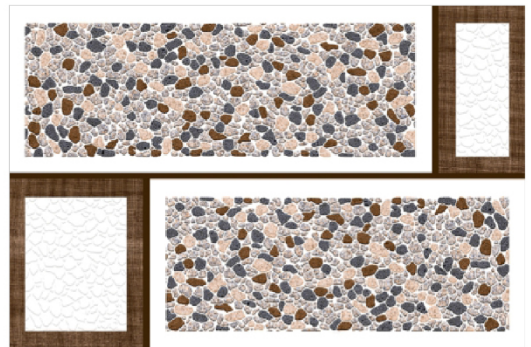

DIGITAL WALL TILES

300x450mm | GLOSSY ELEVATION

ELE 834

DIGI MAGIX	HIGH DEFINITION	WALL	GLOSSY	RANDOM V2	INTERIOR	CORRECT RECTIFIED	DIGITAL	COMMERCIAL	DOMESTIC